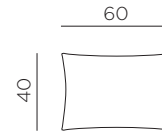

NARDI

CUSCINO ARREDO MAXIMO 60X40

design Raffaello Galiotto

Ref. 36180.02

0,9

peso prodotto in kg
weight of product in kg

4

0,112 m³

imballo cartonato - pz e volume in m³
carton packing - pcs and volume in cbm

112 pz

pz su pallet
pcs on pallet

sfoderabile
removeable

IT Cuscino Arredo Maximo 60x40.

RIVESTIMENTO

Tessuto Acrilico Sunbrella®: 33% fibra acrilica Sunbrella® riciclata tinto in massa**, 65% fibra acrilica Sunbrella® tinto in massa, 2% poliestere. Solidità alla luce 8/8, lavabile a 30°, trattamento Non PFAS idrorepellente, antimacchia.