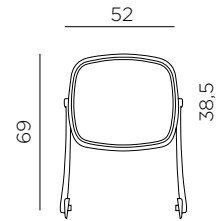

PARASOLE

design Raffaello Galiotto

(ALFA - OMEGA - EDEN - TROPICO)

Ref. 418

-  1,4 peso prodotto in kg
weight of product in kg
-  1 0,015 m³ imballo cartonato - pz e volume in m³
carton packing - pcs and volume in cbm
-  80 pz pz su pallet
pcs on pallet
-  prodotto da montare
assembly required
-  schienale reclinabile in 4 posizioni
back reclining in 4 positions